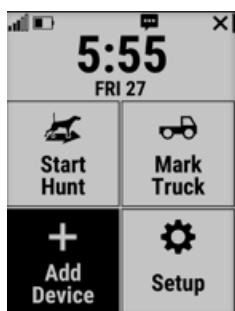

VERGLEICHSTABELLE

	ATEMOS 100	ALPHA 200i K	ALPHA 10 K
Produktgewicht	250 g	280 g	160 g
Produktabmessungen	2.5 x 6.5 x 1.5" (6.4 x 16.5 x 3.8 cm)	2.7 x 6.4 x 1.3" (6.8 x 16.2 x 3.4 cm)	2.3 x 4.8 x 1.1" (5.8 x 12.1 x 2.9 cm)
Displaytyp	Transflectives Farb-Touchdisplay	Transflectives Farb-Touchdisplay	Monochromes Display
Displaydiagonale	3"	3,5"	1,8" (4,5 cm)
Anzahl Hunde¹	Bis zu 20	Bis zu 20	Bis zu 20
Ortungsreichweite¹	Bis zu 10 km	Bis zu 10 km	Bis zu 10 km
Aktualisierungsrate¹	5 Sekunden	5 Sekunden	5 Sekunden
Vorinstallierte Karte	Freizeitkarte Europa	TopoActive Europa Karte	○
Multi-GNSS	GPS | GLONASS	GPS | Galileo	GPS | Galileo
3-Achsen-Kompass | barometrischer Höhenmesser	• | •	• | •	• | ○
BirdsEye Satellitenbilder	Abonnement	Direkt auf das Gerät	○
inReach-Technologie	○	•	○
24/7 SOS Notruf	○	•	○
Zwei-Wege-Kommunikation	○	•	○
Tracking	○	•	○
Kompatibel mit Iridium	○	•	○
Geofences	•	•	•
Statusmeldung des Hundes	•	•	•
Hundeübersicht	•	•	•
Wettkampftimer	○	•	○
Pro Ansicht	○	•	○
Nutzerkonfigurierbare Tasten	○	•	○
Garmin Explore Kompatibilität	○	•	•
Interne Speicherkapazität	4 GB	16 GB	10 MB
Konnektivität	ANT+ | Bluetooth	ANT+ | Bluetooth | WLAN	ANT+ | BLE
Kompatible Hundehalsbänder	K5	K5	K5
Wasserdicht²	IPX7	IPX7	IPX7
Batterietyp	Wiederaufladbarer Li-Ion Akku	Wiederaufladbarer Li-Ion Akku	Wiederaufladbarer Li-Ion Akku
Batterielaufzeit	Bis zu 20 Stunden	Bis zu 20 Stunden	Bis zu 40 Stunden

SCREENSHOTS

Hauptmenü