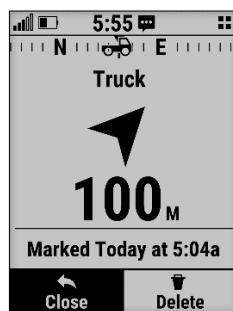

Fahrzeugmarkierung